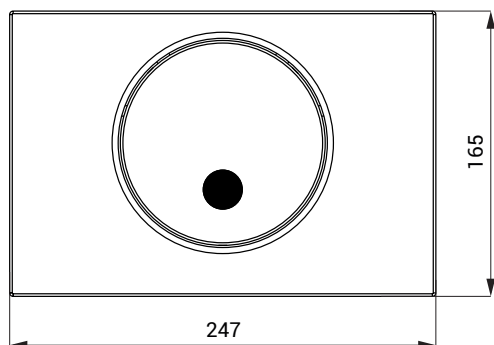

## Vlastnosti

- je určen pro montáž do sestav KOMBIFIX: 110.367.00.5, 110.300.00.5, DUOFIX SPECIAL: 111.355.00.5, DUOFIX: 111.300.00.5, 111.367.00.5, 111.350.00.5, 111.390.00.5
- reaguje na přítomnost osoby před snímačem ve vzdálenosti max. 0,7 m od snímače po dobu delší než 7,5 s
- ke spláchnutí dojde po vystoupení osoby ze snímané zóny
- doba splachování je pevně nastavena na 6 s
- možnost dodatečného ručního spláchnutí mechanickým tlačítkem (např. při úklidu)
- samočinné spláchnutí po každém osmém použití a po 24 hodinách od posledního spláchnutí
- nastavení parametrů pomocí dálkového ovladače SLD 03

## Rozměry

## Technická specifikace

Rozměr	247 x 165 mm
Napájecí napětí	24 V DC
Příkon	51 W
Dosah	0,63 - 0,75 m