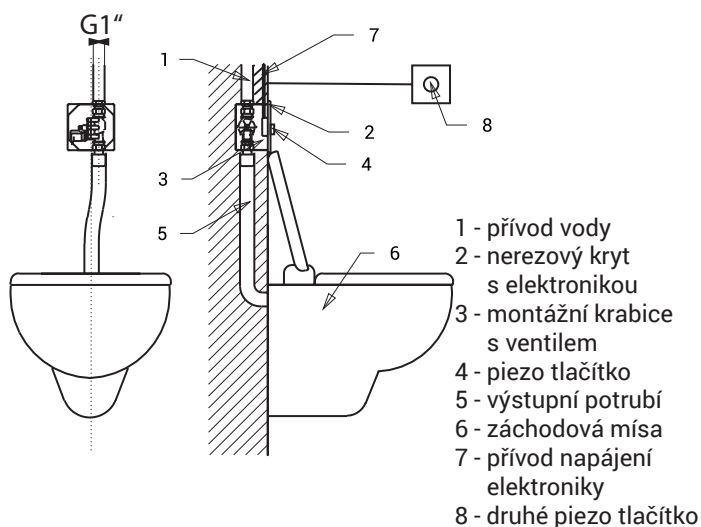

Vlastnosti

- s druhým tlačítkem pro oddálené spláchnutí pro tělesně postižené
- antivandalové provedení
- použití pro věznic
- speciální antivandalový nerezový kryt, tloušťka 3 mm, bezpečnostní šrouby
- je určen pro tlakovou vodu z rozvodu, nelze použít pro WC s nádržkou
- reaguje na mírné stlačení piezo tlačítka okamžitým spláchnutím
- doba splachování je nastavitelná od 0,5 do 15,5 s, standardně 5 s
- samočinné spláchnutí po každém osmém použití a po 24 hodinách od posledního spláchnutí
- elektromagnetický ventil s možností regulace průtoku vody, možnost spláchnutí otočením cívky ventilu (např. při výpadku elektrické energie)
- nastavení parametrů pomocí dálkového ovladače SLD 04

Rozměry

Technická specifikace

Rozměr nerezového krytu	160 x 170 x 3 mm
Rozměr montážní krabice	145 x 155 x 100 mm
Rozměr nerezového krytu oddáleného splachování	85 x 90 x 3 mm
Napájecí napětí	24 V DC
Příkon	7 W
Doporučený pracovní tlak	0,15 - 0,6 MPa
Průtok	60 l/min. (inf. údaj)
Vstup vody	průřez min. 32 mm (PN 16) vnější závit min. G 1"
Výstup vody	výtoková armatura s těsněním (propojení na PVC trubku o vnějším průměru 40 mm)

Specifikace dodávky

SLW 03PA - obj. č. 14036 nerezový kryt s piezo elektronikou, nerezová montážní krabice se šroubením a elektromagnetickým ventilem, výtoková armatura s pryžovým těsněním, torx šroub (4 ks), nerezový kryt s piezo elektronikou oddáleného spláchnutí, plastová montážní krabice, torx šrouby (2 ks), propojovací kabel (2500 mm), konektory