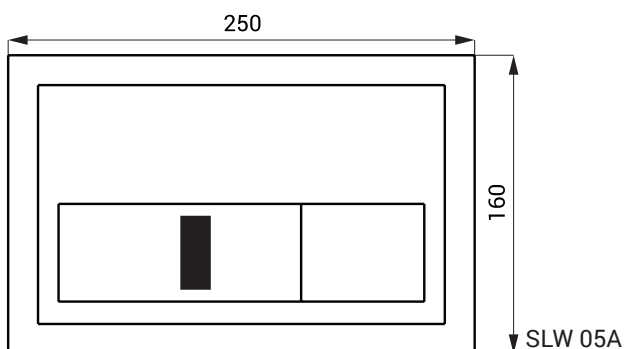

SLW 05A

Vlastnosti

- **SLW 05A** - je určen pro montáž do podomítkových WC modulů JIKA: 8.9565.0, 8.9565.1 a 8.9565.2
- reaguje na přítomnost osoby před snímačem ve vzdálenosti max. 0,7 m od snímače po dobu delší než 7,5 s
- ke spláchnutí dojde po vystoupení osoby ze snímané zóny
„krátké spláchnutí“ (2 s)
= doba přítomnosti osoby ve snímané zóně je od 7,5 s do 45 s
„dlouhé spláchnutí“ (5 s)
= doba přítomnosti osoby ve snímané zóně je delší než 45 s
- možnost dodatečného ručního spláchnutí mechanickým tlačítkem (např. při úklidu)
- samočinné spláchnutí po každém osmém použití a po 24 hodinách od posledního spláchnutí
- nastavení parametrů pomocí dálkového ovladače SLD 03

Rozměry

Technická specifikace

Napájecí napětí	24 V DC
Příkon	13 W
Dosah	0,6 - 0,75 m

Specifikace dodávky

SLW 05A - obj. č. 04056 tlačítko PL3 Dual Flush (bílý plast) s elektronikou, ovládací mechanismus se servomotorem