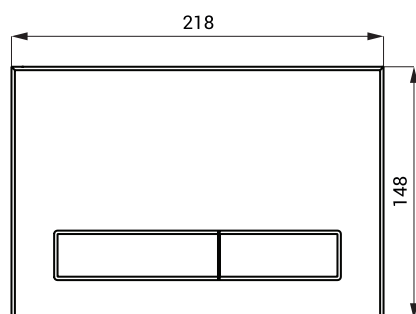

## Rozměry

SLW 50 - 53

SLW 54

## Technická specifikace

Rozměr SLW 50 - 53

220 x 150 x 12,5 mm

Rozměr SLW 54

218 x 148 x 12 mm