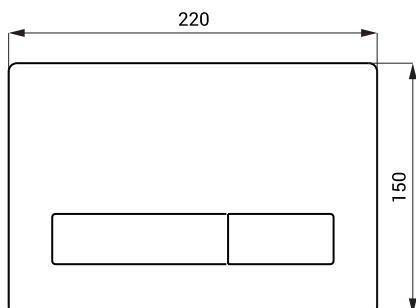

## Vlastnosti

- ovládací tlačítko pro dvoučinné mechanické spláchnutí do rámu SLR 21

## Rozměry

SLW 50 - 53

SLW 54

## Technická specifikace

Rozměr SLW 50 - 53

220 x 150 x 12,5 mm

Rozměr SLW 54

218 x 148 x 12 mm