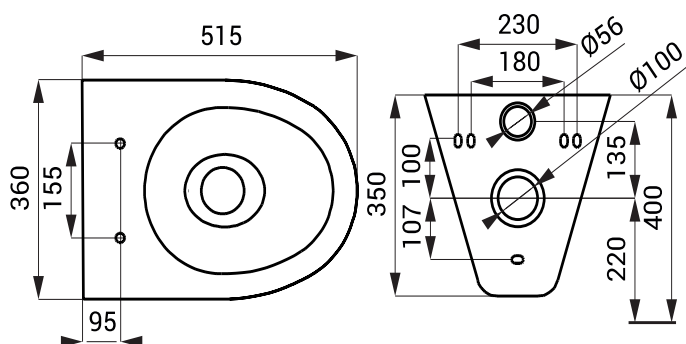

Nerezové WC SLWN 09

SLWN 09

Vlastnosti

- antivandalové provedení
- závěsné WC
- zaslepené otvory pro sedátko
- montáž přes speciální šrouby
- materiál AISI - 304
- povrch matný

Rozměry

Specifikace dodávky

SLWN 09 - obj. č. 94090 nerezové WC

Doporučené příslušenství

SLZN 31C - obj. č. 95313 WC sedátko černé, tvrzený plast, nerezové panty