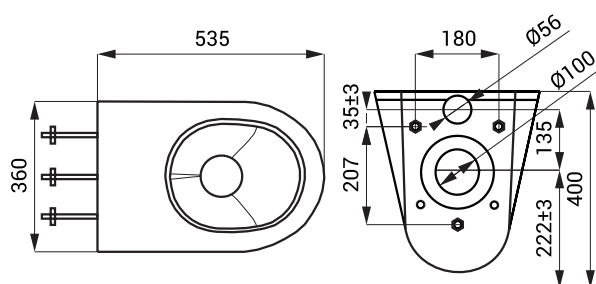

SLWN 12

Vlastnosti

- antivandalové provedení
- použití pro věznice
- závěsné WC
- montáž přes závitové tyče (M12, délka 190 mm) z druhé strany stěny
- materiál AISI - 304
- povrch matný

Rozměry

Specifikace dodávky

SLWN 12 - obj. č. 94120 nerezové WC, závitové tyče M12

Doporučené příslušenství

SLZN 31C - obj. č. 95313 WC sedátko černé, tvrzený plast, nerezové panty