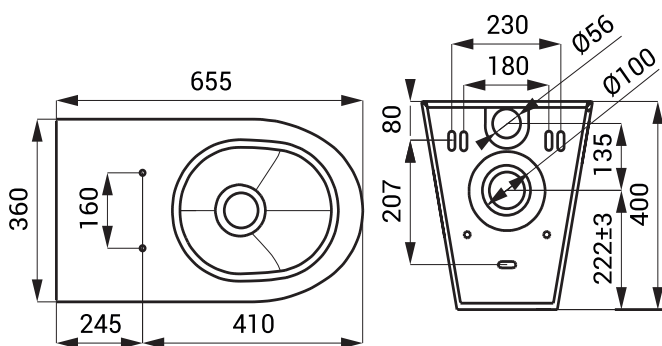

Nerezové WC SLWN 14

SLWN 14

Vlastnosti

- antivandalové provedení
- použití pro věznice
- na podlaže stojící WC k uchycení na stěnu a podlahu
- zaslepené otvory pro sedátko
- vyztužené polyuretanem (snížená hlučnost, zvýšená pevnost)
- montáž přes servisní otvor
- materiál AISI - 304
- povrch matný

Rozměry

Specifikace dodávky

SLWN 14 - obj. č. 94140 nerezové WC

Doporučené příslušenství

SLZN 31C - obj. č. 95313 WC sedátko černé, tvrzený plast, nerezové panty