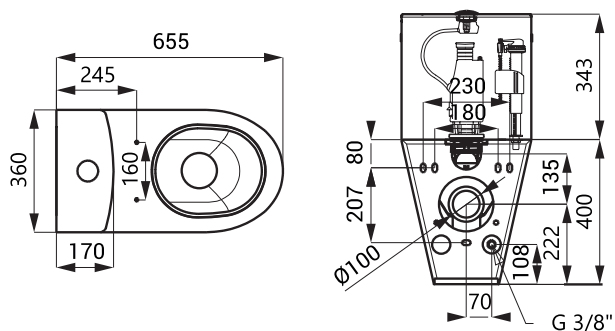

## Nerezové WC s nádržkou SLWN 15

SLWN 15

### Rozměry

### Specifikace dodávky

SLWN 15 - obj. č. 94150 nerezové WC s nádržkou