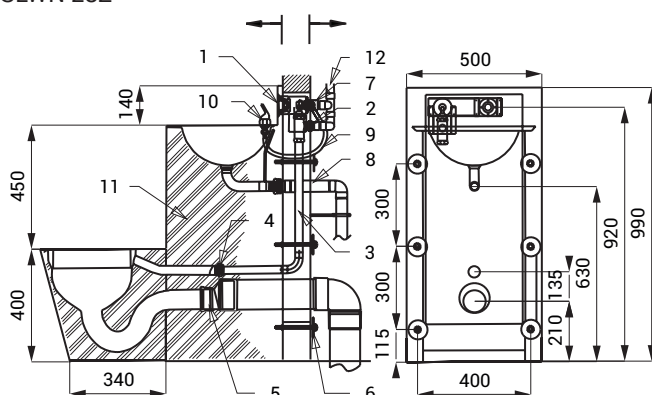

SLWN 28

Vlastnosti

- antivandalové provedení
- použití pro věznice
- kompaktní set WC s umyvadlem, umyvadlovou armaturou a otvorem pro toaletní papír
- tlačný ventil na ovládání umyvadlové armatury
- tlačný ventil pro splachování WC
- SLWN 28 - WC stojící na zemi
- SLWN 28Z - závěsné WC
- vyztužené polyuretanem (snížená hlučnost, zvýšená pevnost)
- montáž přes závitové tyče (M10, délka 190 mm) z druhé strany stěny
- materiál AISI - 304
- povrch matný

Rozměry

SLWN 28

SLWN 28/Z

SLWN 28Z

- 1 - tlačné ventily pro splachování WC a spouštění vody do umyvadla
- 2 - ventil WC - přívod vnější závit G 3/4"
- 3 - přívod vody od ventilu k WC (není součástí dodávky)
- 4 - připojení k WC (není součástí dodávky)
- 5 - připojení odpadu (Ø 100 mm) z WC (není součástí dodávky)
- 6 - závitová tyč (délka 190 mm) + podložka + matka (6 ks)
- 7 - ventil umyvadla - přívod vnitřní G 1/2"; výstup vnitřní G 1/2"
- 8 - odpadní potrubí z umyvadla (není součástí dodávky)
- 9 - přívod vody od ventilu k výtokové armatuře (není součástí dodávky)
- 10 - výtoková armatura
- 11 - vyztužené polyuretanem
- 12 - vtok vody (není součástí dodávky)

Specifikace dodávky

- SLWN 28 - obj. č. 94282 nerezový kompaktní set WC s umyvadlem, tlačný ventil (2 ks), umyvadlová armatura, závitová tyč M10 (6 ks)
- SLWN 28Z - obj. č. 94284

Doporučené příslušenství

- SLA 25 - obj. č. 06250 propojovací set pro propojení tlačného ventilu s WC a tlačného ventilu s umyvadlovou armaturou