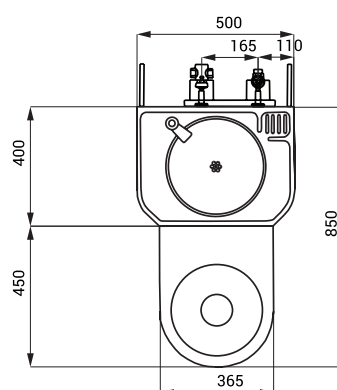

SLWN 28

Vlastnosti

- antivandalové provedení
- použití pro věznice
- kompaktní set WC s umyvadlem, umyvadlovou armaturou a otvorem pro toaletní papír
- tlačný ventil na ovládání umyvadlové armatury
- tlačný ventil pro splachování WC
- SLWN 28 - WC stojící na zemi
- SLWN 28Z - závěsné WC
- vyztužené polyuretanem (snížená hlučnost, zvýšená pevnost)
- montáž přes závitové tyče (M10, délka 190 mm) z druhé strany stěny
- materiál AISI - 304
- povrch matný

Rozměry

SLWN 28

SLWN 28/Z

SLWN 28Z

- 1 - tlačné ventily pro splachování WC a spouštění vody do umyvadla
- 2 - ventil WC - přívod vnější závit G 3/4"
- 3 - přívod vody od ventilu k WC (není součástí dodávky)
- 4 - připojení k WC (není součástí dodávky)
- 5 - připojení odpadu (Ø 100 mm) z WC (není součástí dodávky)
- 6 - závitová tyč (délka 190 mm) + podložka + matka (6 ks)
- 7 - ventil umyvadla - přívod vnitřní G 1/2"; výstup vnitřní G 1/2"
- 8 - odpadní potrubí z umyvadla (není součástí dodávky)
- 9 - přívod vody od ventilu k výtokové armatuře (není součástí dodávky)
- 10 - výtoková armatura
- 11 - vyztužené polyuretanem
- 12 - vtok vody (není součástí dodávky)

Specifikace dodávky

- SLWN 28 - obj. č. 94282 nerezový kompaktní set WC s umyvadlem, tlačný ventil (2 ks), umyvadlová armatura, závitová tyč M10 (6 ks)
- SLWN 28Z - obj. č. 94284

Doporučené příslušenství

- SLA 25 - obj. č. 06250 propojovací set pro propojení tlačného ventilu s WC a tlačného ventilu s umyvadlovou armaturou