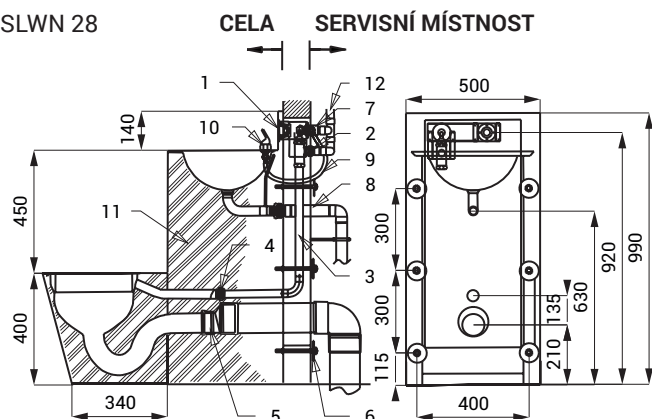

SLWN 28

Vlastnosti

- antivandalové provedení
- použití pro věznice
- kompaktní set WC s umyvadlem, umyvadlovou armaturou a otvorem pro toaletní papír
- tlačný ventil na ovládání umyvadlové armatury
- tlačný ventil pro splachování WC
- SLWN 28 - WC stojící na zemi
- SLWN 28Z - závěsné WC
- vyztužené polyuretanem (snížená hlučnost, zvýšená pevnost)
- montáž přes závitové tyče (M10, délka 190 mm) z druhé strany stěny
- materiál AISI - 304
- povrch matný

Rozměry

SLWN 28

SLWN 28/Z

SLWN 28Z

- 1 - tlačné ventily pro splachování WC a spouštění vody do umyvadla
- 2 - ventil WC - přívod vnější závit G 3/4"
- 3 - přívod vody od ventilu k WC (není součástí dodávky)
- 4 - připojení k WC (není součástí dodávky)
- 5 - připojení odpadu (Ø 100 mm) z WC (není součástí dodávky)
- 6 - závitová tyč (délka 190 mm) + podložka + matka (6 ks)
- 7 - ventil umyvadla - přívod vnitřní G 1/2"; výstup vnitřní G 1/2"
- 8 - odpadní potrubí z umyvadla (není součástí dodávky)
- 9 - přívod vody od ventilu k výtokové armatuře (není součástí dodávky)
- 10 - výtoková armatura
- 11 - vyztužené polyuretanem
- 12 - vtok vody (není součástí dodávky)

Specifikace dodávky

- SLWN 28 - obj. č. 94282 nerezový kompaktní set WC s umyvadlem, tlačný ventil (2 ks), umyvadlová armatura, závitová tyč M10 (6 ks)
- SLWN 28Z - obj. č. 94284

Doporučené příslušenství

- SLA 25 - obj. č. 06250 propojovací set pro propojení tlačného ventilu s WC a tlačného ventilu s umyvadlovou armaturou