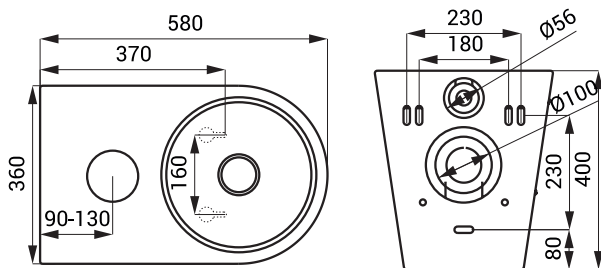

Nerezové WC SLWN 30

SLWN 30

Vlastnosti

- antivandalové provedení
- na podlaze stojící WC se zkrácenou odpadní trubkou pro možnou instalaci odpadního kolena do podlahy
- montáž přes servisní otvor
- materiál AISI - 304
- povrch matný

Rozměry

Specifikace dodávky

SLWN 30 - obj. č. 94302 nerezové WC