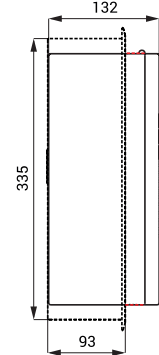

Mincovní a žetonové automaty pro čtyři až osm sprch SLZA 02LM, SLZA 02LMZ

SLZA 02LM

SLZA 02LMZ

Vlastnosti

- **hygienický proplach**
- **antivandalové provedení**
- **volba sprchy uživatelem**
 - před vhozením mince nebo žetonu si uživatel stiskem tlačítka zvolí požadovanou sprchu, zobrazí se číslo sprchy na displeji
- **přímé ovládání**
 - po vhození mince nebo žetonu automat spustí vodu na několik vteřin jako indikaci zvolené sprchy
 - po nastaveném zpoždění automat spustí vodu na zaplacený čas
- 30 s před ukončením dodávky vody je uživatel upozorněn přerušením proudu vody
- index Z - montáž do zdi
- nastavení parametrů pomocí dálkového ovladače SLD 05 (nastavení času sprchování dle hodnoty vhozené mince nebo žetonu, nastavení délky sepnutí zpoždění, možnost aktivace funkce automatického proplachu, nastavení hodnoty času, nastavení aktuálního kurzu eura, nastavení hodnoty žetonu, nastavení kontrastu displeje, možnost vypnutí některé ze sprch)
- možnost označení tlačítek symboly dle požadavku zákazníka
- možnost získání statistických informací, diagnostika zařízení
- uzamykatelný
- materiál AISI - 304
- možnost dodání dle požadavku zákazníka AISI - 316L
- povrch matný

Stavební připravenost

SLZA 02LM

SLZA 02LMZ

Technická specifikace

Rozměr otvoru ve zdi pro variantu Z	335 x 200 x 125 mm
Napájecí napětí	24 V DC
Příkon	65 W
Druhy mincí	(záleží na příslušenství a počtu sprch) 5, 10, 20 a 50 Kč, 1 a 2 EUR, kovový žeton
Nastavitelná doba zpoždění sepnutí	0 - 255 s, standardně 30 s
Nastavitelný čas za zaplacených 5 Kč	0 - 255 s, standardně 30 s