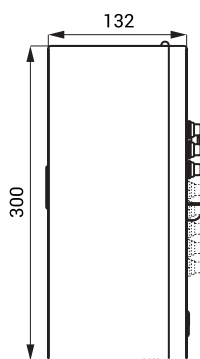

Mincovní a žetonové automaty pro čtyři až osm sprch SLZA 02LM, SLZA 02LMZ

SLZA 02LM

SLZA 02LMZ

Vlastnosti

- **hygienický proplach**
- **antivandalové provedení**
- **volba sprchy uživatelem**
 - před vhozením mince nebo žetonu si uživatel stiskem tlačítka zvolí požadovanou sprchu, zobrazí se číslo sprchy na displeji
- **přímé ovládání**
 - po vhození mince nebo žetonu automat spustí vodu na několik vteřin jako indikaci zvolené sprchy
 - po nastaveném zpoždění automat spustí vodu na zaplacený čas
- 30 s před ukončením dodávky vody je uživatel upozorněn přerušením proudu vody
- index Z - montáž do zdi
- nastavení parametrů pomocí dálkového ovladače SLD 05 (nastavení času sprchování dle hodnoty vhozené mince nebo žetonu, nastavení délky sepnutí zpoždění, možnost aktivace funkce automatického proplachu, nastavení hodnoty času, nastavení aktuálního kurzu eura, nastavení hodnoty žetonu, nastavení kontrastu displeje, možnost vypnutí některé ze sprch)
- možnost označení tlačítek symboly dle požadavku zákazníka
- možnost získání statistických informací, diagnostika zařízení
- uzamykatelný
- materiál AISI - 304
- možnost dodání dle požadavku zákazníka AISI - 316L
- povrch matný

Stavební připravenost

SLZA 02LM

SLZA 02LMZ

Technická specifikace

Rozměr otvoru ve zdi pro variantu Z	335 x 200 x 125 mm
Napájecí napětí	24 V DC
Příkon	65 W
Druhy mincí	(záleží na příslušenství a počtu sprch) 5, 10, 20 a 50 Kč, 1 a 2 EUR, kovový žeton
Nastavitelná doba zpoždění sepnutí	0 - 255 s, standardně 30 s
Nastavitelný čas za zaplacených 5 Kč	0 - 255 s, standardně 30 s