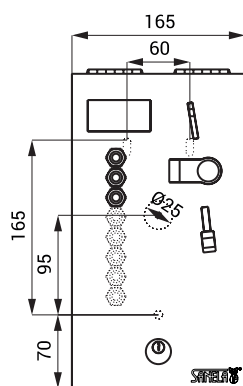

Mincovní a žetonové automaty pro čtyři až osm sprch SLZA 02LM, SLZA 02LMZ

SLZA 02LM

SLZA 02LMZ

Vlastnosti

- **hygienický proplach**
- **antivandalové provedení**
- **volba sprchy uživatelem**
 - před vhozením mince nebo žetonu si uživatel stiskem tlačítka zvolí požadovanou sprchu, zobrazí se číslo sprchy na displeji
- **přímé ovládání**
 - po vhození mince nebo žetonu automat spustí vodu na několik vteřin jako indikaci zvolené sprchy
 - po nastaveném zpoždění automat spustí vodu na zaplacený čas
- 30 s před ukončením dodávky vody je uživatel upozorněn přerušením proudu vody
- index Z - montáž do zdi
- nastavení parametrů pomocí dálkového ovladače SLD 05 (nastavení času sprchování dle hodnoty vhozené mince nebo žetonu, nastavení délky sepnutí zpoždění, možnost aktivace funkce automatického proplachu, nastavení hodnoty času, nastavení aktuálního kurzu eura, nastavení hodnoty žetonu, nastavení kontrastu displeje, možnost vypnutí některé ze sprch)
- možnost označení tlačítek symboly dle požadavku zákazníka
- možnost získání statistických informací, diagnostika zařízení
- uzamykatelný
- materiál AISI - 304
- možnost dodání dle požadavku zákazníka AISI - 316L
- povrch matný

Stavební připravenost

SLZA 02LM

SLZA 02LMZ

Technická specifikace

Rozměr otvoru ve zdi pro variantu Z	335 x 200 x 125 mm
Napájecí napětí	24 V DC
Příkon	65 W
Druhy mincí	(záleží na příslušenství a počtu sprch) 5, 10, 20 a 50 Kč, 1 a 2 EUR, kovový žeton
Nastavitelná doba zpoždění sepnutí	0 - 255 s, standardně 30 s
Nastavitelný čas za zaplacených 5 Kč	0 - 255 s, standardně 30 s

Specifikace dodávky

- SLZA 02LM - obj. č. 88027 nerezový mincovní automat s elektronikou, mincovníkem a boxem na mince, sada klíčů (2 ks)
- SLZA 02LMZ - obj. č. 88028 nerezový mincovní automat s elektronikou, mincovníkem a boxem na mince, sada klíčů (2 ks), montážní rám