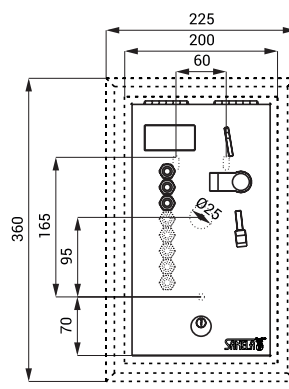

Mincovní a žetonové automaty pro čtyři až osm sprch SLZA 02LM, SLZA 02LMZ

SLZA 02LM

SLZA 02LMZ

Vlastnosti

- **hygienický proplach**
- **antivandalové provedení**
- **volba sprchy uživatelem**
 - před vhozením mince nebo žetonu si uživatel stiskem tlačítka zvolí požadovanou sprchu, zobrazí se číslo sprchy na displeji
- **přímé ovládání**
 - po vhození mince nebo žetonu automat spustí vodu na několik vteřin jako indikaci zvolené sprchy
 - po nastaveném zpoždění automat spustí vodu na zaplacený čas
- 30 s před ukončením dodávky vody je uživatel upozorněn přerušením proudu vody
- index Z - montáž do zdi
- nastavení parametrů pomocí dálkového ovladače SLD 05 (nastavení času sprchování dle hodnoty vhozené mince nebo žetonu, nastavení délky sepnutí zpoždění, možnost aktivace funkce automatického proplachu, nastavení hodnoty času, nastavení aktuálního kurzu eura, nastavení hodnoty žetonu, nastavení kontrastu displeje, možnost vypnutí některé ze sprch)
- možnost označení tlačítek symboly dle požadavku zákazníka
- možnost získání statistických informací, diagnostika zařízení
- uzamykatelný
- materiál AISI - 304
- možnost dodání dle požadavku zákazníka AISI - 316L
- povrch matný

Stavební připravenost

SLZA 02LM

SLZA 02LMZ

Technická specifikace

Rozměr otvoru ve zdi pro variantu Z	335 x 200 x 125 mm
Napájecí napětí	24 V DC
Příkon	65 W
Druhy mincí	(záleží na příslušenství a počtu sprch) 5, 10, 20 a 50 Kč, 1 a 2 EUR, kovový žeton
Nastavitelná doba zpoždění sepnutí	0 - 255 s, standardně 30 s
Nastavitelný čas za zaplacených 5 Kč	0 - 255 s, standardně 30 s

Specifikace dodávky

- SLZA 02LM - obj. č. 88027 nerezový mincovní automat s elektronikou, mincovníkem a boxem na mince, sada klíčů (2 ks)
- SLZA 02LMZ - obj. č. 88028 nerezový mincovní automat s elektronikou, mincovníkem a boxem na mince, sada klíčů (2 ks), montážní rám