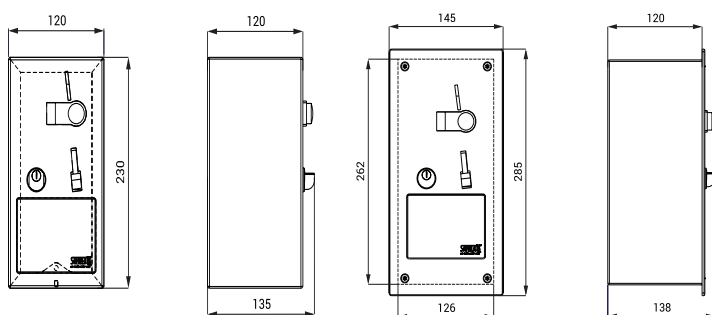

Mincovní a žetonové automaty pro jednu sprchu SLZA 03M, SLZA 03MZ

SLZA 03M

SLZA 03MZ

Vlastnosti

- hygienický proplach
- antivandalové provedení
- přímé ovládání
- po vhození mince nebo žetonu automat spustí vodu ve sprše
- 30 s před ukončením dodávky vody je uživatel upozorněn přerušením proudu vody
- index Z - montáž do zdi
- nastavení parametrů pomocí dálkového ovladače SLD 05 (nastavení času sprchování dle hodnoty vhozené mince nebo žetonu, nastavení délky sepnutí zpoždění, možnost aktivace funkce automatického proplachu, nastavení hodnoty času, nastavení aktuálního kurzu eura, nastavení hodnoty žetonu)
- uzamykatelný
- materiál AISI - 304
- možnost dodání dle požadavku zákazníka AISI - 316L
- povrch matný

Stavební připravenost

SLZA 03M

SLZA 03MZ

Technická specifikace

Rozměr otvoru ve zdi pro variantu Z	265 x 127 x 125 mm
Napájecí napětí	24 V DC
Příkon	10 W (2,5 W v klidovém režimu)
Druhy mincí	5, 10, 20 a 50 Kč, 1 a 2 EUR, kovový žeton
Nastavitelná doba zpoždění sepnutí	0 - 300 s, standardně 30 s
Nastavitelný čas za zaplacených 5 Kč	10 s - 310 s, standardně 30 s