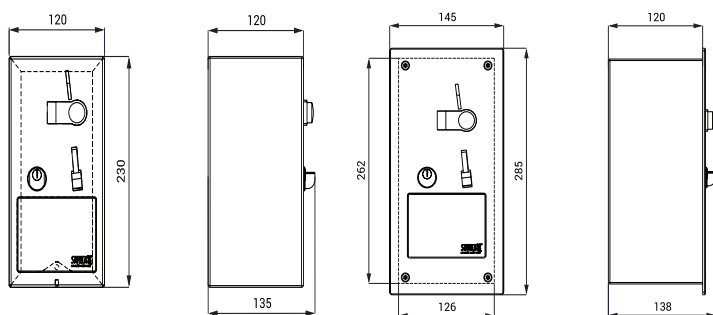

Mincovní a žetonové automaty pro jednu sprchu SLZA 03N, SLZA 03NZ

SLZA 03N

SLZA 03NZ

Vlastnosti

- hygienický proplach
- antivandalové provedení
- interaktivní ovládání
- po vhození mince nebo žetonu automat spustí vodu ve sprše
- uživatel si může libovolně pouštět a zastavovat vodu přímo ve sprše
- 30 s před ukončením dodávky vody je uživatel upozorněn přerušením proudu vody
- index Z - montáž do zdi
- nastavení parametrů pomocí dálkového ovladače SLD 05 (nastavení času sprchování dle hodnoty vhozené mince nebo žetonu, nastavení délky sepnutí zpoždění, možnost aktivace funkce automatického proplachu, nastavení hodnoty času, nastavení aktuálního kurzu eura, nastavení hodnoty žetonu)
- uzamykatelný
- materiál AISI - 304
- možnost dodání dle požadavku zákazníka AISI - 316L
- povrch matný

Stavební připravenost

SLZA 03N

SLZA 03NZ

Technická specifikace

Rozměr otvoru ve zdi pro variantu Z	265 x 127 x 125 mm
Napájecí napětí	24 V DC
Příkon	10 W (2,5 W v klidovém režimu)
Druhy mincí	5, 10, 20 a 50 Kč, 1 a 2 EUR, kovový žeton
Nastavitelná doba zpoždění sepnutí	0 - 300 s, standardně 30 s
Nastavitelný čas za zaplacených 5 Kč	10 s - 310 s, standardně 30 s

Specifikace dodávky

- SLZA 03N - obj. č. 88033** nerezový mincovní automat s elektronikou, mincovníkem a boxem na mince, sada klíčů (2 ks)
- SLZA 03NZ - obj. č. 88034** nerezový mincovní automat s elektronikou, mincovníkem a boxem na mince, sada klíčů (2 ks), montážní rám