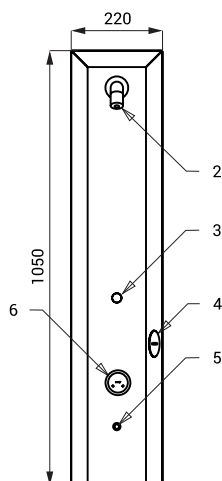

### Průtok

12 l/min.  
vnější závit  
G 1/2"

### Vstup vody

SLZA 31

- 1 - přívod vody
- 2 - sprchová hlavice
- 3 - indikace odpočítávání času
- 4 - slot pro RFID žeton
- 5 - tlačítko START/STOP

SLZA 32

- 1 - přívod vody
- 2 - sprchová hlavice
- 3 - indikace odpočítávání času
- 4 - slot pro RFID žeton
- 5 - tlačítko START/STOP
- 6 - směšovací ventil

SLZA 32T

- 1 - přívod vody
- 2 - sprchová hlavice
- 3 - indikace odpočítávání času
- 4 - slot pro RFID žeton
- 5 - tlačítko START/STOP
- 6 - termostatický ventil