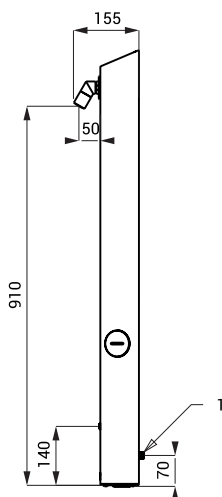

Vstup vody

SLZA 31

1. 1 - přívod vody
2. 2 - sprchová hlavice
3. 3 - indikace odpočítávání času
4. 4 - slot pro RFID žeton
5. 5 - tlačítko START/STOP