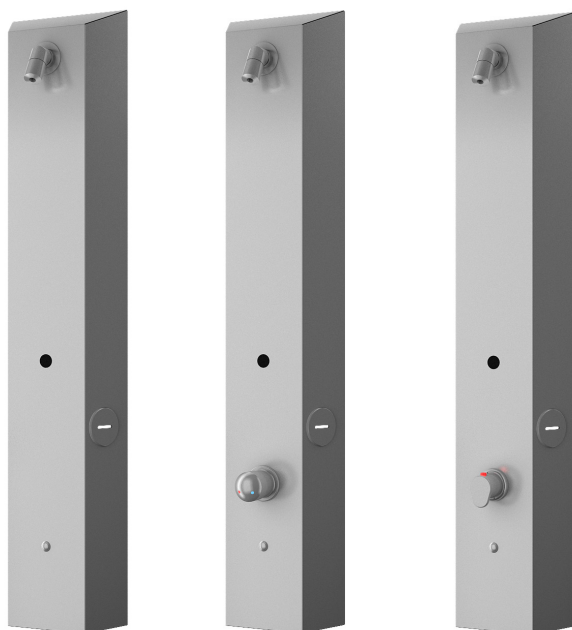

# Nerezové RFID žetonové sprchové panely SLZA 31, SLZA 32, SLZA 32T

SLZA 31

SLZA 32

SLZA 32T

## Vlastnosti

- **hygienický proplach**
- nerezové RFID žetonové nástěnné panely se zabudovaným mechanickým ovládním vody a čtečkou RFID žetonů
- SLZA 31 je určen pro jednorubkový přívod studené nebo tepelně upravené vody
- SLZA 32 je určen pro přívod teplé a studené vody, nastavení teploty směšovací kartuší
- SLZA 32T je určen pro přívod teplé a studené vody, nastavení teploty termostatickou kartuší
- s pojistkou proti opaření (SLZA 32T)
- po vložení nabitého RFID žetonu do slotu se sprcha aktivuje, to je indikováno bliknutím červené diody
- stiskem tlačítka se okamžitě spustí voda a rozsvítí se deset červených diod, které postupným zhasínáním odpočítávají čas sprchování
- uživatel si může libovolně tlačítkem zastavovat a použít vodu přímo ve sprše až do vyčerpání kreditu na žetonu
- 30 % zaplaceného času před ukončením dodávky vody je uživatel upozorněn přerušením proudu vody
- vytažením žetonu v průběhu sprchování se celá sekvence restartuje a opakovaným vložení vše začíná od začátku
- nastavení parametrů pomocí nastavovacího žetonu
- materiál AISI - 304
- povrch matný

SLZA 32T

- 1 - přívod vody
- 2 - sprchová hlavice
- 3 - indikace odpočítávání času
- 4 - slot pro RFID žeton
- 5 - tlačítko START/STOP
- 6 - termostatický ventil