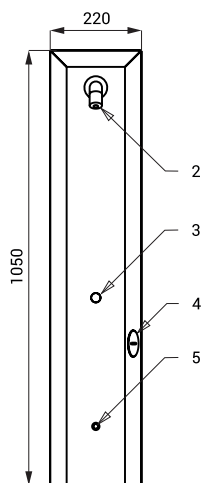

Vstup vody

SLZA 31

1. 1 - přívod vody
2. 2 - sprchová hlavice
3. 3 - indikace odpočítávání času
4. 4 - slot pro RFID žeton
5. 5 - tlačítko START/STOP