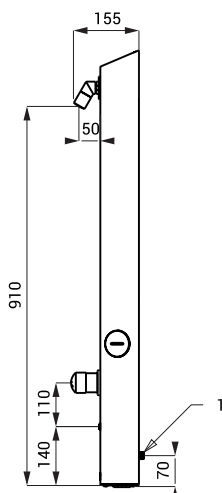

### Průtok

12 l/min.  
vnější závit  
G 1/2"

### Vstup vody

SLZA 31

- 1 - přívod vody
- 2 - sprchová hlavice
- 3 - indikace odpočítávání času
- 4 - slot pro RFID žeton
- 5 - tlačítko START/STOP

SLZA 32

- 1 - přívod vody
- 2 - sprchová hlavice
- 3 - indikace odpočítávání času
- 4 - slot pro RFID žeton
- 5 - tlačítko START/STOP
- 6 - směšovací ventil