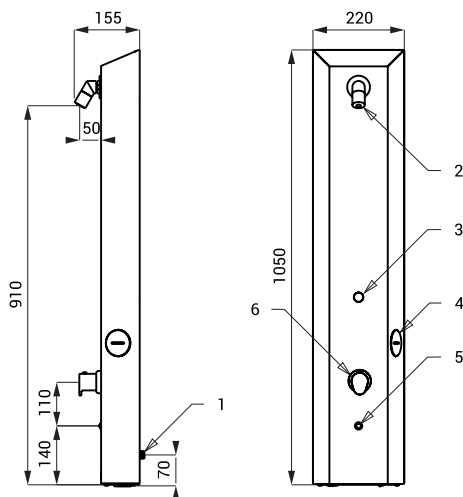

### Průtok

12 l/min.  
vnější závit  
G 1/2"

### Vstup vody

SLZA 31

- 1 - přívod vody
- 2 - sprchová hlavice
- 3 - indikace odpočítávání času
- 4 - slot pro RFID žeton
- 5 - tlačítko START/STOP

SLZA 32

- 1 - přívod vody
- 2 - sprchová hlavice
- 3 - indikace odpočítávání času
- 4 - slot pro RFID žeton
- 5 - tlačítko START/STOP
- 6 - směšovací ventil

SLZA 32T

- 1 - přívod vody
- 2 - sprchová hlavice
- 3 - indikace odpočítávání času
- 4 - slot pro RFID žeton
- 5 - tlačítko START/STOP
- 6 - termostatický ventil

## Specifikace dodávky

- SLZA 31** - **obj. č. 89310** sprchový panel s elektronikou a čtečkou hodnoty kreditu na žetonu, sprchová hlavice s nastavením úhlu výtoku, elektromagnetický ventil (1 ks), propojovací hadice, rohový ventil s filtrem (1 ks)
- SLZA 32** - **obj. č. 89321** sprchový panel s elektronikou a čtečkou hodnoty kreditu na žetonu, sprchová hlavice s nastavením úhlu výtoku, elektromagnetický ventil (1 ks), směšovací baterie, propojovací hadice, rohový ventil s filtrem a zpětnou klapkou (2 ks)
- SLZA 32T** - **obj. č. 89320** sprchový panel s elektronikou a čtečkou hodnoty kreditu na žetonu, sprchová hlavice s nastavením úhlu výtoku, elektromagnetický ventil (1 ks), termostatická kartuše, propojovací hadice, rohový ventil s filtrem a zpětnou klapkou (2 ks)