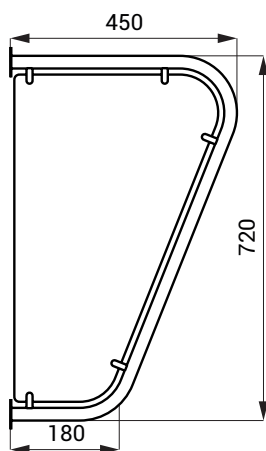

Dělicí stěna k pisoárům SLZN 13

Vlastnosti

- nerezová dělicí stěna mezi pisoáry
- materiál AISI - 304
- povrch vnitřní výplně matný, vnější rám lesklý

Rozměry

Specifikace dodávky

SLZN 13 - obj. č. 95130 nerezová dělicí stěna k pisoárům, úchytová sada