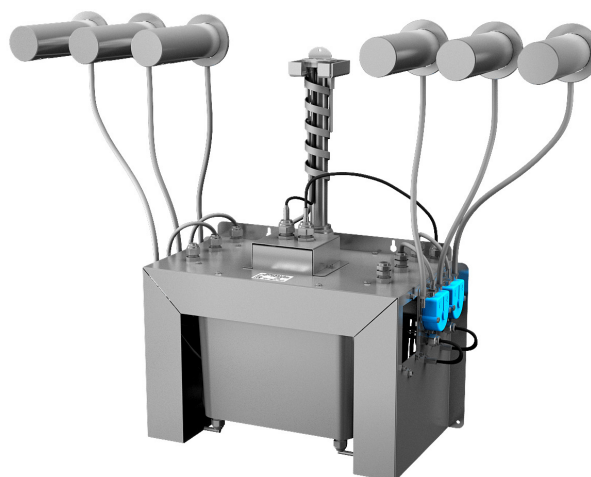

# Automatické nerezové centrální nástěnné dávkovače mýdla SLZN 83E2 - 83E6

SLZN 83E

## Vlastnosti

- jednoduché doplňování mýdla
- nízká spotřeba mýdla
- reaguje na přítomnost rukou ve snímané zóně spuštěním jedné dávky mýdla (čas dávkování mýdla možno nastavit v rozsahu 1,3 - 13 s), standardně 2,6 s
- možnost dodání 2 - 6 ks dávkovačů s centrální jednotkou dle požadavku zákazníka
- použití ve veřejném sektoru, nádržka na mýdlo 6 l
- nastavení parametrů pomocí dálkového ovladače SLD 03

## Stavební připravenost

- 1 - přívod mýdla a napájení 24 V DC v ochranné trubce
- 2 - výtokové ramínko s elektronikou
- 3 - snímaná oblast

## Specifikace dodávky

- SLZN 83E2 - obj. č. 85832** nerezové ramínko s elektronikou (2 ks), centrální dávkovač mýdla s čerpadly na mýdlo a nádržkou na mýdlo 6 l, úchytová deska, přívodní hadičky a kabely v chránící trubce 80 cm, napájecí zdroj SLZ 01Y, dálkový ovladač SLD 03
- SLZN 83E3 - obj. č. 85833** nerezové ramínko s elektronikou (3 ks), centrální dávkovač mýdla s čerpadly na mýdlo a nádržkou na mýdlo 6 l, úchytová deska, přívodní hadičky a kabely v chránící trubce 80 cm, napájecí zdroj SLZ 01Y, dálkový ovladač SLD 03
- SLZN 83E4 - obj. č. 85834** nerezové ramínko s elektronikou (4 ks), centrální dávkovač mýdla s čerpadly na mýdlo a nádržkou na mýdlo 6 l, úchytová deska, přívodní hadičky a kabely v chránící trubce 80 cm, napájecí zdroj SLZ 01Y, dálkový ovladač SLD 03
- SLZN 83E5 - obj. č. 85835** nerezové ramínko s elektronikou (5 ks), centrální dávkovač mýdla s čerpadly na mýdlo a nádržkou na mýdlo 6 l, úchytová deska, přívodní hadičky a kabely v chránící trubce 80 cm, napájecí zdroj SLZ 01Y, dálkový ovladač SLD 03
- SLZN 83E6 - obj. č. 85836** nerezové ramínko s elektronikou (6 ks), centrální dávkovač mýdla s čerpadly na mýdlo a nádržkou na mýdlo 6 l, úchytová deska, přívodní hadičky a kabely v chránící trubce 80 cm, napájecí zdroj SLZ 01Y, dálkový ovladač SLD 03