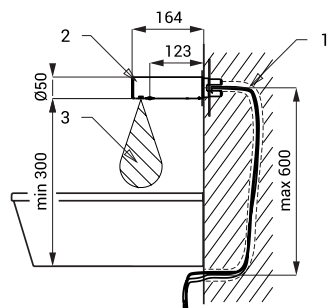

## Vlastnosti

- jednoduché doplňování mýdla
- nízká spotřeba mýdla
- reaguje na přítomnost rukou ve snímané zóně spuštěním jedné dávky mýdla (čas dávkování mýdla možno nastavit v rozsahu 1,3 - 13 s), standardně 2,6 s
- možnost dodání 2 - 6 ks dávkovačů s centrální jednotkou dle požadavku zákazníka
- použití ve veřejném sektoru, nádržka na mýdlo 6 l
- nastavení parametrů pomocí dálkového ovladače SLD 03

## Stavební připravenost

- 1 - přívod mýdla a napájení 24 V DC v ochranné trubce
- 2 - výtokové ramínko s elektronikou
- 3 - snímaná oblast

## Technická specifikace

<b>Napájecí napětí</b>	24 V DC
<b>Příkon</b>	
SLZN 83E2	5 W
SLZN 83E3	7 W
SLZN 83E4	9 W
SLZN 83E5	12 W
SLZN 83E6	14 W
<b>Dosah</b>	0,11 - 0,15 m
<b>Doporučená viskozita mýdla</b> (nepoužívat chemická rozpouštědla ani desinfekce)	10 mPa - 5000 mPa