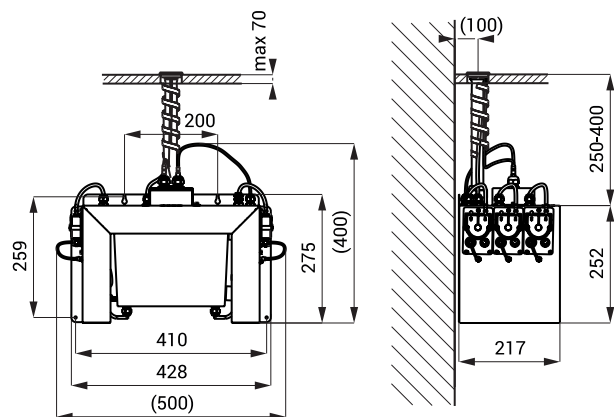

## Stavební připravenost

- 1 - přívod mýdla a napájení 24 V DC v ochranné trubce
- 2 - výtokové ramínko s elektronikou
- 3 - snímaná oblast

## Technická specifikace

<b>Napájecí napětí</b>	24 V DC
<b>Příkon</b>	
SLZN 83E2	5 W
SLZN 83E3	7 W
SLZN 83E4	9 W
SLZN 83E5	12 W
SLZN 83E6	14 W
<b>Dosah</b>	0,11 - 0,15 m
<b>Doporučená viskozita mýdla</b> (nepoužívat chemická rozpouštědla ani desinfekce)	10 mPa - 5000 mPa