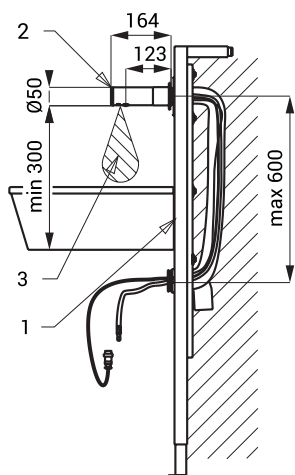

## Vlastnosti

- jednoduché doplňování mýdla
- nízká spotřeba mýdla
- reaguje na přítomnost rukou ve snímané zóně spuštěním jedné dávky mýdla (čas dávkování mýdla možno nastavit v rozsahu 1,3 - 13 s), standardně 2,6 s
- možnost dodání 2 - 6 ks dávkovačů s centrální jednotkou dle požadavku zákazníka
- použití ve veřejném sektoru, nádržka na mýdlo 6 l
- nastavení parametrů pomocí dálkového ovladače SLD 03
- včetně montážního rámu SLR 24

## Stavební připravenost

- 1 - montážní rám s přívodem mýdla a napájení 24 V DC
- 2 - výtokové ramínko s elektronikou
- 3 - snímaná oblast

## Technická specifikace

<b>Napájecí napětí</b>	24 V DC
<b>Příkon</b>	
SLZN 83ER2	5 W
SLZN 83ER3	7 W
SLZN 83ER4	9 W
SLZN 83ER5	12 W
SLZN 83ER6	14 W
<b>Dosah</b>	0,11 - 0,15 m
<b>Doporučená viskozita mýdla</b> (nepoužívat chemická rozpouštědla ani desinfekce)	10 mPa - 5000 mPa

montážní rám SLR 24

centrální dávkovač s nádržkou na mýdlo 6 l