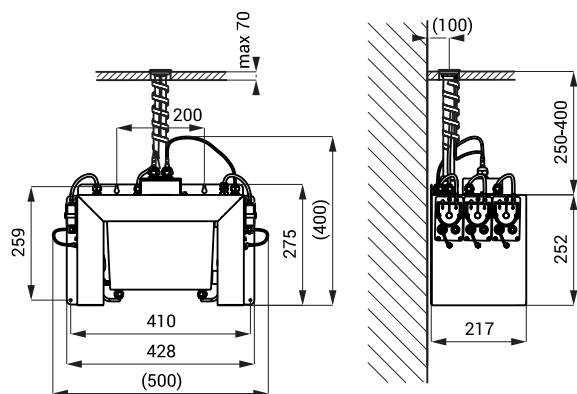

## Vlastnosti

- jednoduché doplňování mýdla
- nízká spotřeba mýdla
- reaguje na přítomnost rukou ve snímané zóně spuštěním jedné dávky mýdla (čas dávkování mýdla možno nastavit v rozsahu 1,3 - 13 s), standardně 2,6 s
- možnost dodání 2 - 6 ks dávkovačů s centrální jednotkou dle požadavku zákazníka
- použití ve veřejném sektoru, nádržka na mýdlo 6 l
- nastavení parametrů pomocí dálkového ovladače SLD 03
- včetně montážního rámu SLR 24

## Stavební připravenost

- 1 - montážní rám s přívodem mýdla a napájení 24 V DC
- 2 - výtokové ramínko s elektronikou
- 3 - snímaná oblast

## Technická specifikace

<b>Napájecí napětí</b>	24 V DC
<b>Příkon</b>	
SLZN 83ER2	5 W
SLZN 83ER3	7 W
SLZN 83ER4	9 W
SLZN 83ER5	12 W
SLZN 83ER6	14 W
<b>Dosah</b>	0,11 - 0,15 m
<b>Doporučená viskozita mýdla</b> (nepoužívat chemická rozpouštědla ani desinfekce)	10 mPa - 5000 mPa

montážní rám SLR 24

centrální dávkovač s nádržkou na mýdlo 6 l