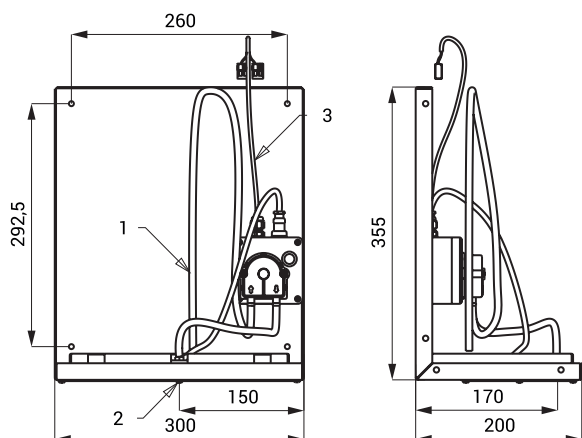

# Nástěnný dávkovač mýdla pro umístění za zrcadlo SLZN 84A

SLZN 84A

\* ilustrační foto - kanystr není součástí dodávky

## Vlastnosti

- nástěnný dávkovač mýdla pro umístění za zrcadlo
- montáž na stěnu za zrcadlo
- jednoduché doplňování mýdla
- nízká spotřeba mýdla
- reaguje na přítomnost rukou ve snímané zóně pod zrcadlem spuštěním jedné dávky mýdla (čas dávkování mýdla možno nastavit v rozsahu 1,3 - 13 s), standardně 2,6 s
- použití ve veřejném sektoru, určeno pro kanystr 5 l
- nastavení parametrů pomocí dálkového ovladače SLD 03

## Rozměry

- 1 - přívod mýdla  
2 - výtok mýdla  
3 - napájení 24 V DC

## Technická specifikace

<b>Rozměry</b>	355 x 200 x 300 mm
<b>Napájecí napětí</b>	24 V DC
<b>Příkon</b>	3 W
<b>Dosah</b>	0,14 - 0,2 m
<b>Doporučená viskozita mýdla</b>	10 mPa - 5000 mPa (nepoužívat chemická rozpouštědla ani dezinfekce)