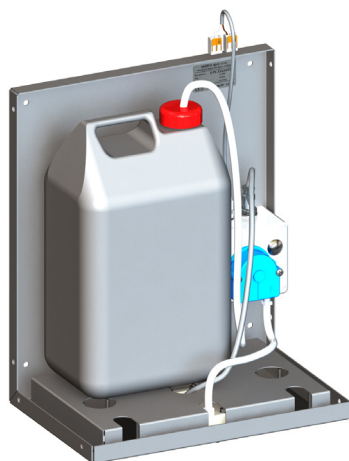

# Nástěnný dávkovač mýdla pro umístění za zrcadlo SLZN 84A

SLZN 84A

\* ilustrační foto - kanystr není součástí dodávky

## Vlastnosti

- nástěnný dávkovač mýdla pro umístění za zrcadlo
- montáž na stěnu za zrcadlo
- jednoduché doplňování mýdla
- nízká spotřeba mýdla
- reaguje na přítomnost rukou ve snímané zóně pod zrcadlem spuštěním jedné dávky mýdla (čas dávkování mýdla možno nastavit v rozsahu 1,3 - 13 s), standardně 2,6 s
- použití ve veřejném sektoru, určeno pro kanystr 5 l
- nastavení parametrů pomocí dálkového ovladače SLD 03

## Rozměry

- 1 - přívod mýdla  
2 - výtok mýdla  
3 - napájení 24 V DC

## Technická specifikace

<b>Rozměry</b>	355 x 200 x 300 mm
<b>Napájecí napětí</b>	24 V DC
<b>Příkon</b>	3 W
<b>Dosah</b>	0,14 - 0,2 m
<b>Doporučená viskozita mýdla</b>	10 mPa - 5000 mPa (nepoužívat chemická rozpouštědla ani dezinfekce)