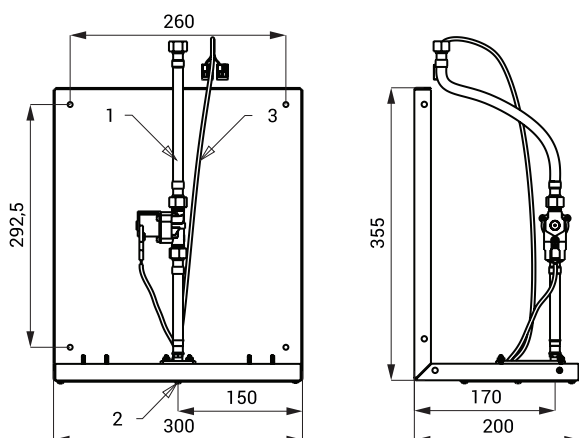

Automatická nástěnná baterie pro umístění za zrcadlo SLZN 84D

SLZN 84D

Vlastnosti

- úsporný perlátor, průtok 6 l/min
- hygienický proplach
- bezolovnatá technologie
- automatická nástěnná baterie pro umístění za zrcadlo s elektronikou ALS
- montáž na stěnu za zrcadlo
- je určena pro jednotrubkový přívod studené nebo tepelně upravené vody
- reaguje na přítomnost rukou ve snímané zóně pod zrcadlem okamžitým spuštěním vody
- k vypnutí vody dojde po vyjmutí rukou po uplynutí nastavené doby (možno nastavit v rozsahu 0,25 – 7,75 s)
- bezpečnostní funkce vypnutí vody po 5 minutách
- možnost přepnutí do režimu START/STOP
- nastavení parametrů pomocí dálkového ovladače SLD 03

Rozměry

- 1 - přívod vody 3/8"
2 - výtok vody
3 - napájení 24 V DC

Technická specifikace

Rozměry	355 x 200 x 300 mm
Napájecí napětí	24 V DC
Příkon	7 W
Dosah	
▪ standardně	0,13 - 0,19 m
▪ v režimu START/STOP	0,05 - 0,15 m
Doporučený pracovní tlak	0,1 - 0,6 MPa
Průtok	6 l/min. (inf. údaj)
Vstup vody	vnější závit G 1/2"