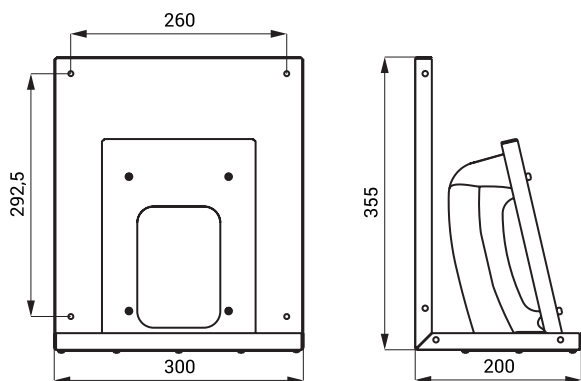

## Vlastnosti

- automatický osoušeč rukou pro umístění za zrcadlo
- montáž na stěnu za zrcadlo
- reaguje na přiblížení rukou pod zrcadlo spuštěním proudu teplého vzduchu

## Rozměry

## Technická specifikace

Rozměry	355 x 200 x 300 mm
Napájecí napětí	230 V AC
Příkon	900 W
Rychlost vzduchu	200 km/h
Stupeň ochrany	třída II, IP 23
Hlučnost	75 dB