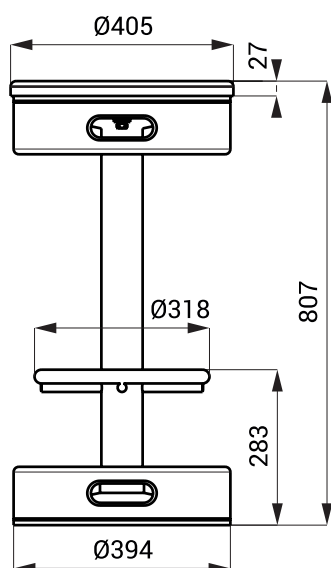

Nerezová barová stolička SLZN 92

SLZN 92

Vlastnosti

- nerezová barová stolička
- ukotvení do podlahy nebo samovolně stojící
- rozměry 807 x Ø 405 mm
- povrch matný
- sedátko vyrobeno z ručně dlabaného dubového dřeva

Detail:

Rozměry

Specifikace dodávky

SLZN 92 - obj. č. 85920

nerezová barová stolička, montážní sada