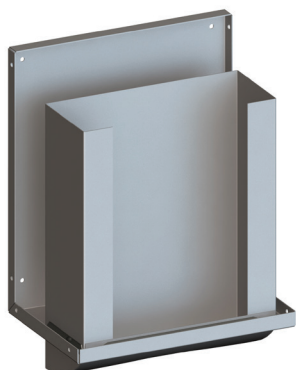

SLZN 03

95030

Nerezový zásobník skládaných papírových ručníků

- uzamykatelný
- maximální rozměr náplně 260 x 100 mm
- kapacita zásobníku cca 600/800 papírových utěrek
- rozměry 340 x 110 x 265 mm
- montáž na stěnu
- povrch lesklý

SLZN 21Z

95211

Nerezový zápustný zásobník skládaných papírových ručníků v kombinaci s nerezovým odpadkovým košem

- **antivandalové provedení**
- uzamykatelný
- maximální rozměr náplně 260 x 100 mm
- kapacita zásobníku cca 600 papírových utěrek
- rozměry 790 x 330 x 125 mm (na stěně)
- montáž pod omítku
- vyjímatelný nerezový odpadkový koš o objemu 7,5 l
- povrch matný

SLZN 53

95530

Nerezový zásobník hygienických sáčků

- rozměry 95 x 27 x 136 mm
- montáž na stěnu
- povrch matný

SLZN 56Z

95561

Nerezový zápustný zásobník skládaných papírových ručníků

- **antivandalové provedení**
- uzamykatelný
- maximální rozměr náplně 260 x 100 mm
- kapacita zásobníku cca 600 papírových utěrek
- rozměry 435 x 328 x 122 mm
- montáž pod omítku
- povrch matný

SLZN 84H

85844

Nerezový zásobník skládaných papírových ručníků za zrcadlo

- maximální rozměr náplně 260 x 100 mm
- kapacita zásobníku cca 600/800 papírových utěrek
- rozměry 405 x 200 x 300 mm
- montáž na stěnu za zrcadlo
- jednoduché plnění, montážní držák se zásobníkem
- povrch matný