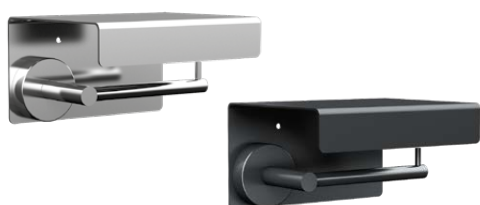

NEREZOVÝ DRŽÁK TOALETNÍHO PAPIŘU S POLIČKOU

STAINLESS STEEL HOLDER OF TOILET PAPER
WITH SHELF

SLZD 22 | 62220 | POVRCH LESKLÝ | POLISHED

SLZD 22N | 62221 | POVRCH ČERNÝ MATNÝ | BLACK MATT

165 x 135 x 90 mm