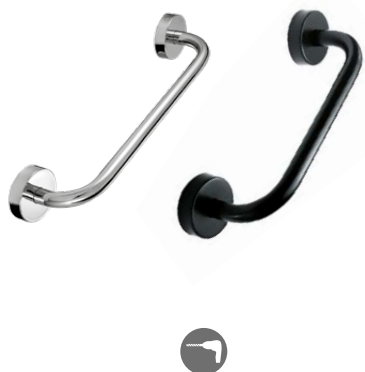

## NEREZOVÝ WC KARTÁČ

STAINLESS STEEL TOILET BRUSH HOLDER

**SLZD 30** | 62300 | POVRCH LESKLÝ | POLISHED

**SLZD 30N** | 62301 | POVRCH ČERNÝ MATNÝ

400 x Ø 89 x 89 mm | NA POSTAVENÍ NA ZEM | FLOOR STANDING

## NEREZOVÝ WC KARTÁČ

STAINLESS STEEL TOILET BRUSH HOLDER

**SLZD 31** | 62310 | POVRCH LESKLÝ | POLISHED

**SLZD 31N** | 62311 | POVRCH ČERNÝ MATNÝ | BLACK MATT

400 x Ø 96 x 89 mm | MONTÁŽ NA STĚNU | WALL MOUNTED

## NEREZOVÉ MADLO UNIVERZÁLNÍ

STAINLESS STEEL BATH HANDLE

**SLZD 33** | 62330 | POVRCH LESKLÝ | POLISHED

**SLZD 33N** | 62331 | POVRCH ČERNÝ MATNÝ | BLACK MATT

353 x 78 x 55 mm