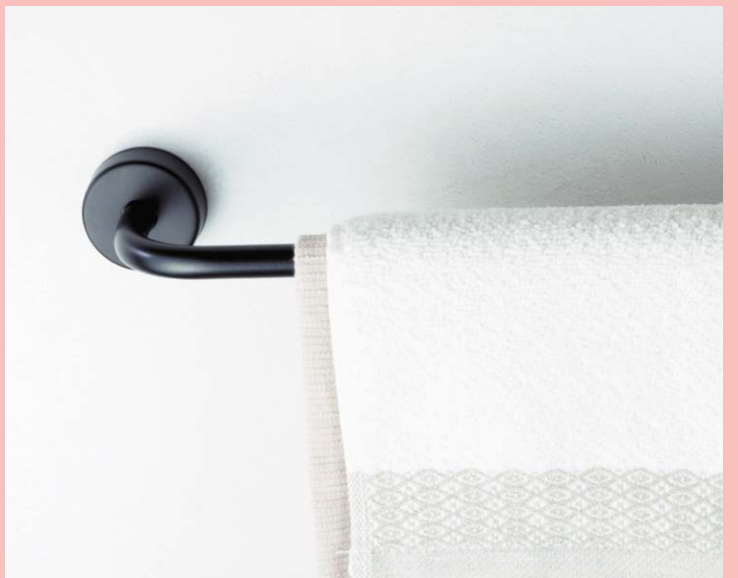

## NEREZOVÝ DRŽÁK TOALETNÍHO PAPIŘU S POLIČKOU

STAINLESS STEEL HOLDER OF TOILET PAPER  
WITH SHELF

**SLZD 22** | 62220 | POVRCH LESKLÝ | POLISHED

**SLZD 22N** | 62221 | POVRCH ČERNÝ MATNÝ | BLACK MATT

165 x 135 x 90 mm