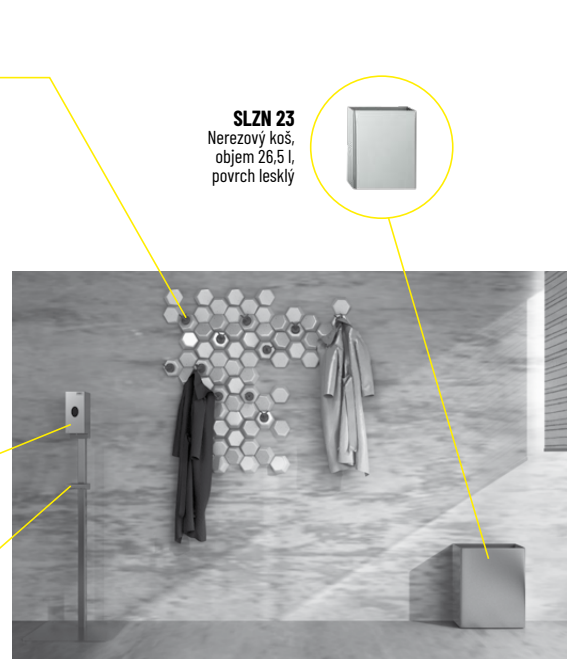

SLZN 23
Nerezový koš, objem 26,5 l, povrch lesklý