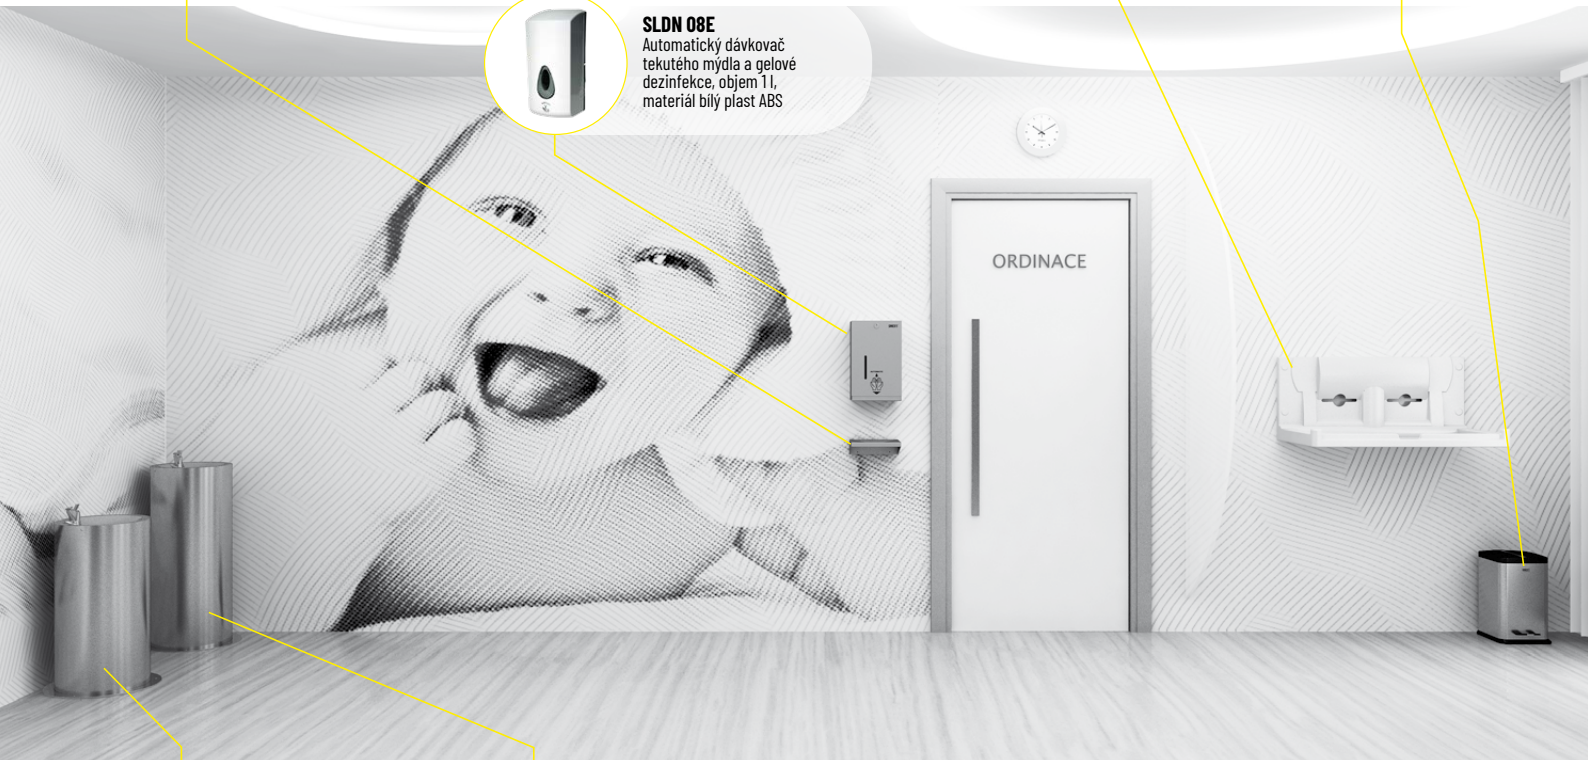

DĚTSKÁ ČEKÁRNA

ALTERNATIVA

ALTERNATIVY

SLZN 71ESB
Automatický nerezový
dávkoč tekuté
i gelové dezinfekce a mydla
se stojanem, objem 0,85 l,
povrch matný

SLDN 08E
Automatický dávkoč
tekutého mydla a gelové
dezinfekce, objem 1 l,
materiál bílý plast ABS

ALTERNATIVA

ALTERNATIVY

ALTERNATIVY

ALTERNATIVY