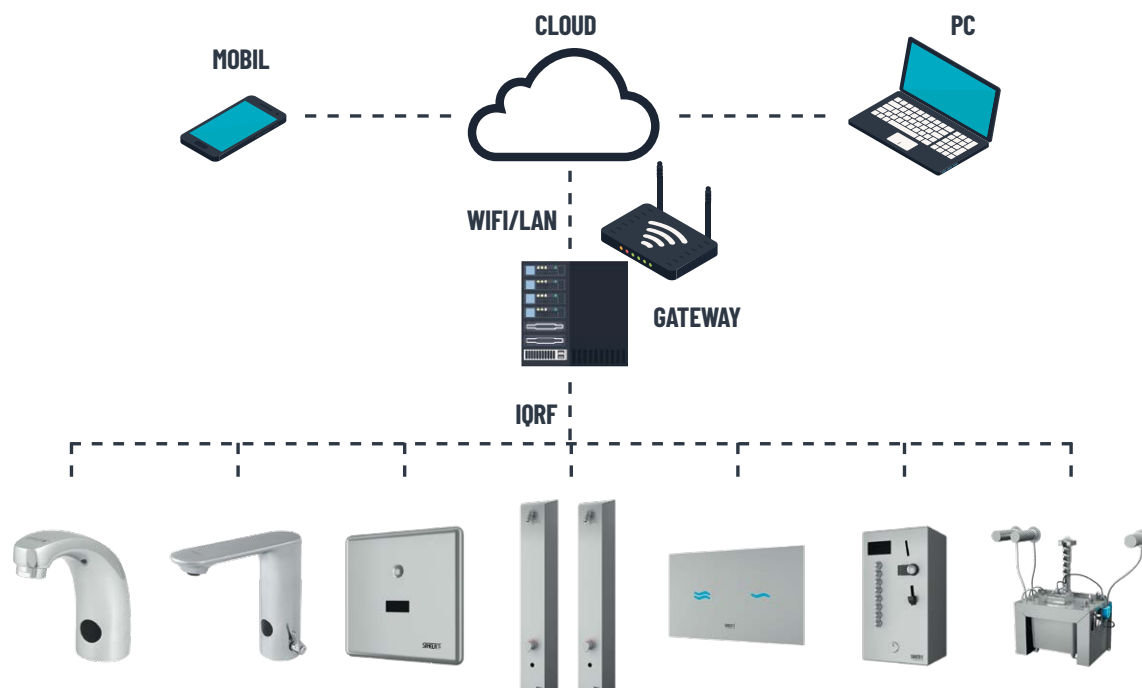

INTELIGENTNÍ HOSPODAŘENÍ S VODOU

Nový inteligentní systém vzdálené kontroly, který umožňuje správu jednotlivých sanitárních zařízení (umyvadlových baterií, sprch, splachovačů pisoárů a wc,...) připojených do systému